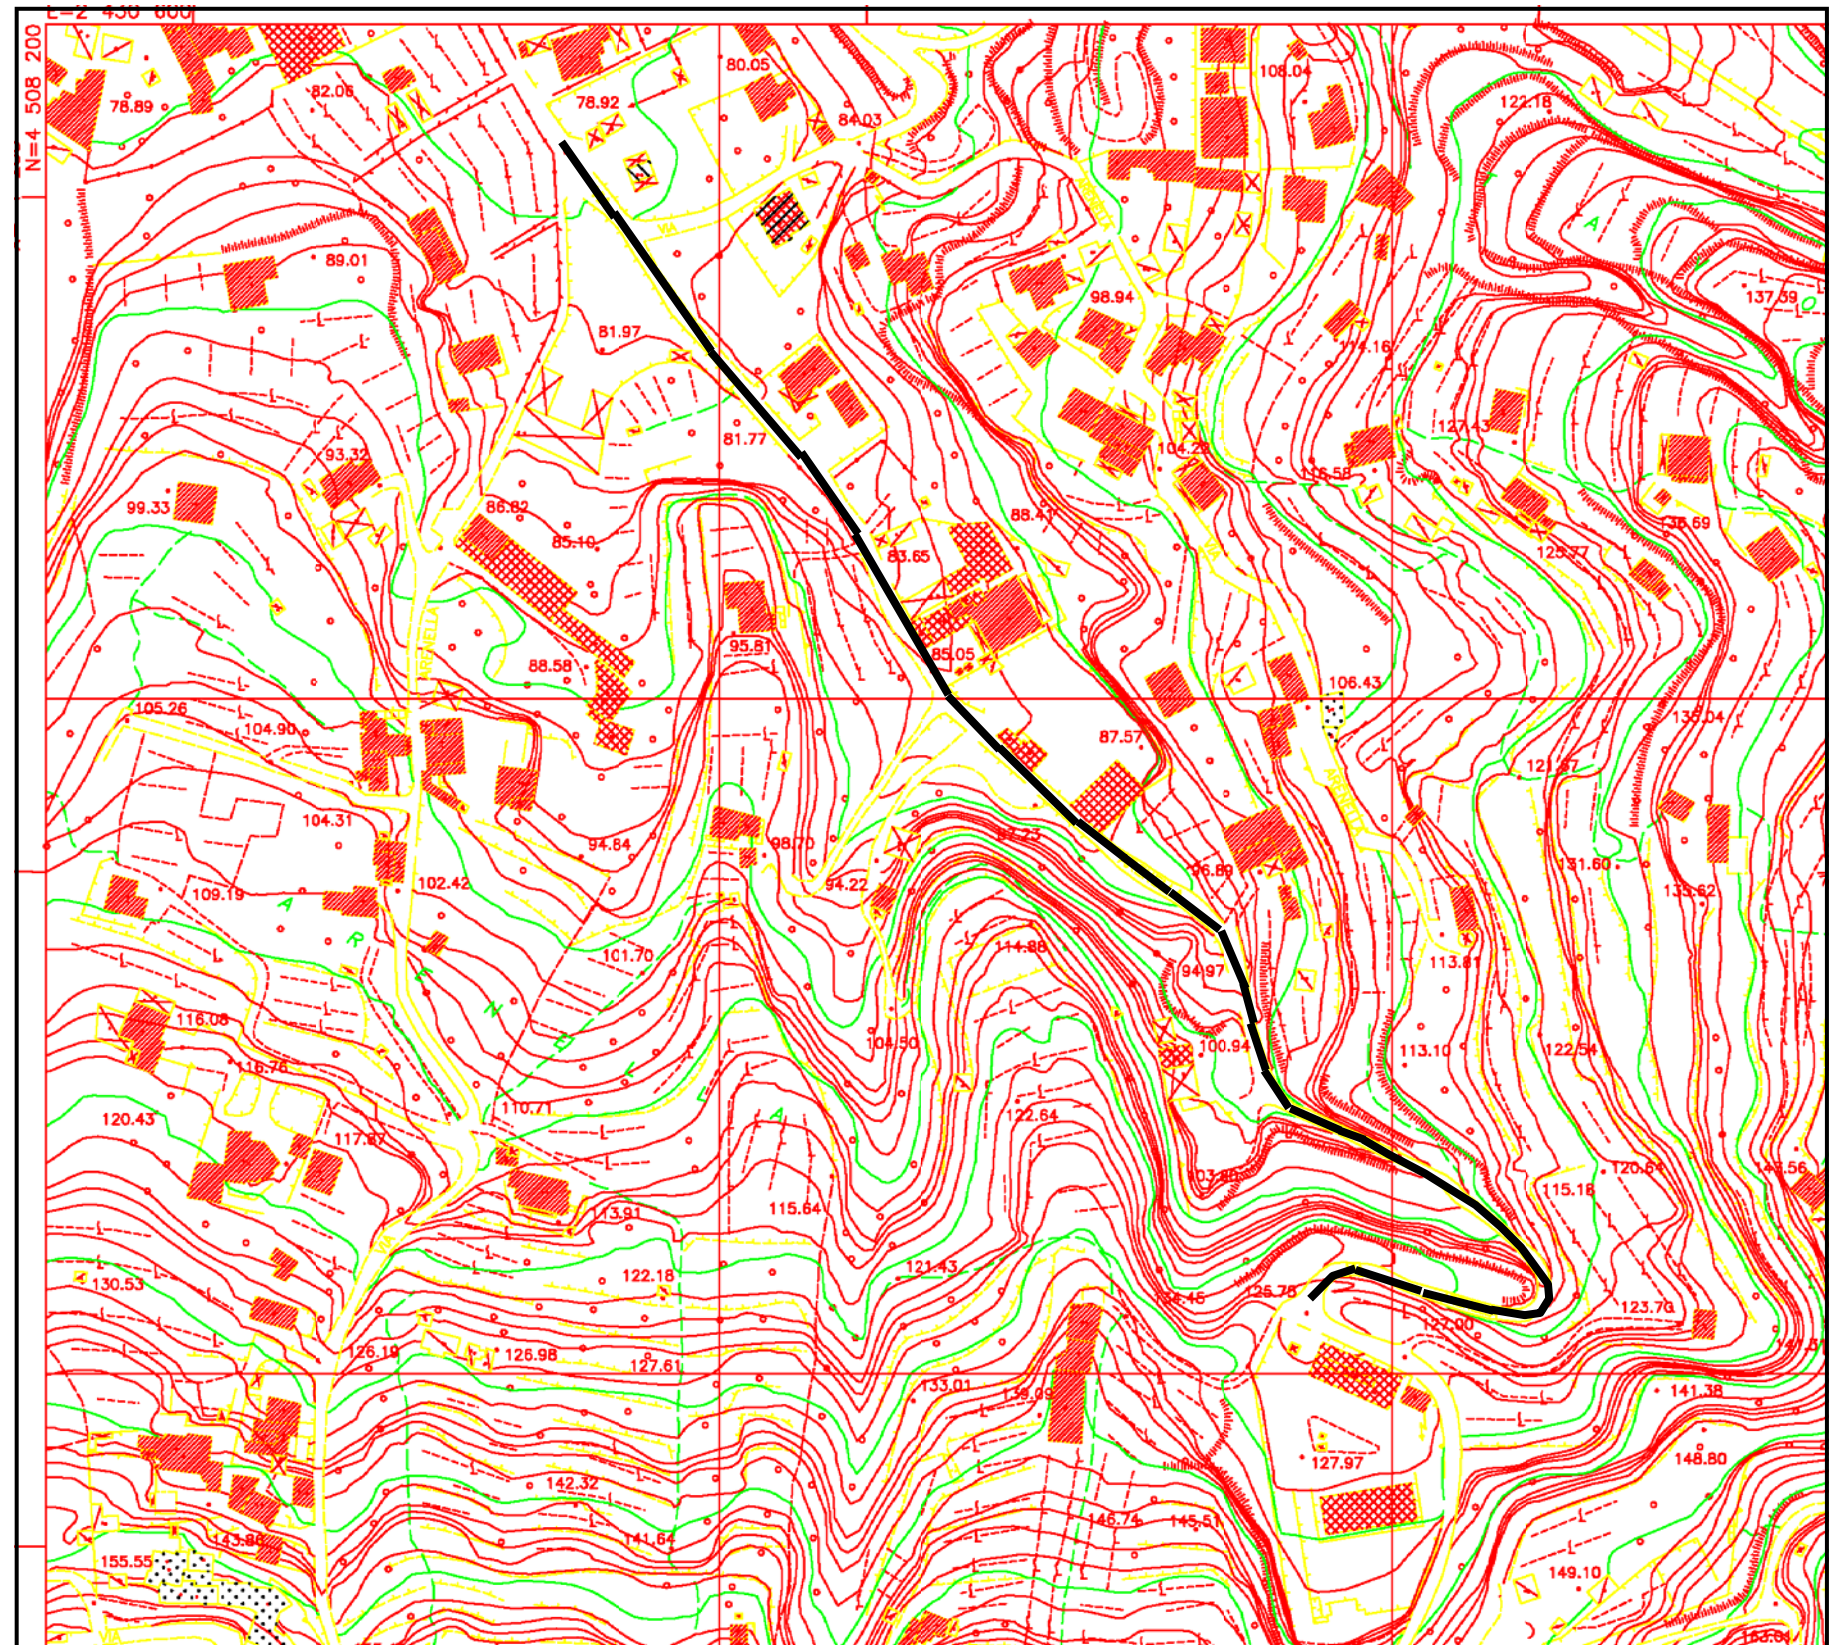

“Lavori urgenti per la realizzazione della rete fognaria di Via Arenella in località Pilastrì del Comune di Ischia (NA)”

Comune di Ischia

STRALCIO AEROFOTOGRAMMETRICO
TRATTO DI STRADA INTERESSATO DALL'INTERVENTO
— “VIA ARENELLA”

FUORI SCALA